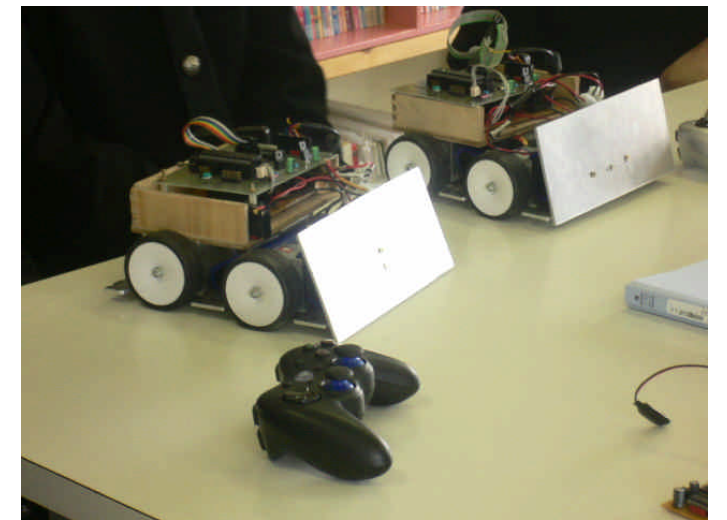

かがくかんニュース

平成 22 年度科学館企画 (予定) について

平成 22~26 年の第二期科学館指定管理者に『NPO 法人科学とものづくり教育研究会かもけん』が再び選定されました。職員一同、第一期に増して『見て・触れて・作って納得 科学館』というキャッチフレーズを大事にしていこうと考えています。皆様の旧倍のご来館を…。

さて、平成 22 年度企画として 21 年度までの企画を全面的に見直し、精選したプログラムを提供したいと考えています。科学クラブの『科学とものづくり自由研究発表会』にむけた自由研究の取り組みを個々に深化発展させるため『自由研究選択希望制』を導入します。従来グループ研究を認めていましたが、責任の分散やグループとして歩調をそろえた活動が困難であった反省を踏まえ希望制としました。しかし、科学クラブ員全員対象の『自由研究の進め方』などについては全員対象の講座を 2 コマ設定して、基礎基本の習得には従来通り配慮しています。このことにより、自由研究『自然科学グループ』では、従来取り組めなかったようなテーマについても指導者・時間の確保ができるため可能となります。自由研究『ものづくりグループ』は昨年度発明工夫展を目指した作品作りを行い、『室蘭地方青少年科学技術振興作品展』エントリー 15 作品のうち 13 作品が『北海道青少年科学技術振興作品展』にすすみ、『メカグモ』が北海道知事賞に輝き『第 68 回全日本学生児童発明くふう展』にエントリーされました。今年度も、早期に取り組めるよう活動を工夫して、小学生らしいアイデアにあふれた作品が昨年度を上回る質と量になるよう頑張らせたいものです。

室蘭工業高校情報技術科三年生が課題研究で科学館にロボット寄贈

室蘭工業高校情報技術科 3 年生チームの課題研究 (卒業制作) が完成し、2 月 25 日 3 時からの寄贈式で、科学館の子どもたちに『相撲ロボット』2 セットが寄贈されました。同科寄贈ロボットの 6・7 台目の作品になります。昨年度の 5 月情報技術科の生徒さんが来館され、科学館や子どもたちが求めるロボット像をリサーチして設計・製作に臨んでくれました。システムは昨年度と同じくプレイステーション II 用の無線コントローラーでロボットを動かすというものです。相撲ロボットは PS パッドのボタンを限定して幼児でも操縦できるようにしていますが、ジョイスティックを含む PS パッドの全てのボタン押下情報を取得できる PIC16F877 というマイコンを使った受信機基板も寄贈していただきました。科学館ロボットサッカークラブのロボットに活用できるものでクラブ員も

大変喜んでいました。相撲ロボットは大変力が強く、そのまま小さな子どもたちに使わせるには危険なので、安全なものに作り替えて、ゴールデンウィークには来館者の皆さんに楽しんでいただけるように用意したいと思っています。

科学館 4 月の行事予定、ファミリーサイエンス (FS)・スポットサイエンス (SP) 予定

行事等	内 容	
科学クラブ (新規募集)	申込期間 4 月 6 日 (火) ~ 4 月 18 日 (日)	受講料 4000 円 科学館受付へ
ロボットサッカークラブ	申込期間 4 月 6 日 (火) ~ 4 月 18 日 (日)	参加費 3000 円 科学館受付へ
大人の科学クラブ (ムッピークラブ)	申込期間 4 月 6 日 (火) ~ 5 月 14 日 (木)	受講料 4000 円
科学技術週間	13 日 (プラ板工作) 14 日 (折り染め) 15, 16 日 (ポップコーン) 17, 18 日 (PET ボトル噴水)	
ファミリーサイエンス	毎週 木曜 8、22 日 (アイロンビーズ)	
スポットサイエンス	毎週 土曜 (1 時半~)・日曜 (11 時半~、2 時~)	
土曜 1 時半~	3, 4 日 (牛乳パックモーター) 10 日 (どんぐり人形)	
日曜 11 時半~、2 時~	11 日 (午前: どんぐり人形・午後: 風車) 24, 25 日 (変わり絵) 29 日 (スライム)	
休館日	12、19、26 の各月曜日と 30 日 (金) ※3 月 20 日~4 月 5 日まで休館日無し	