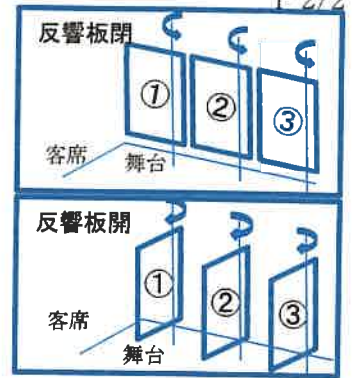

美術バトン(電動昇降) 4本

耐久重量 250 kg
 高さ 8,800 mm
 長さ 14,000 mm (第1バトン)
 13,400 mm (第2バトン)
 12,400 mm (第3バトン)
 12,000 mm (第4バトン)

※第4バトンは Horizont幕共用(通常時ホリ幕は床に収納)

室蘭市市民会館 ホール概要

・反響板 側面反響板 上手下手各3枚
 (①W2,400 ②W2,300 ③W2,200) × H4,380mm

手動変角(開放時に袖として使用)

開放時の間隔
 (壁～①2,000 ①～②2,120 ②～③2,120)mm
 ※反響板は取りはずしできません。

◇ 舞台詳細

・照明

箇所	灯数	ch数	設置スポットライト	投射角度
シーリングスポット	16	8	1 kw × 16 台	48°
ピンスポット	2	—	2 kw × 2 台	27°
フロントサイド(L・R各)	8	4	1 kw × 8 台	38°

水平ゾントライト色番	アッパー	71	78	22	59
	ロアー	71	78	22	59