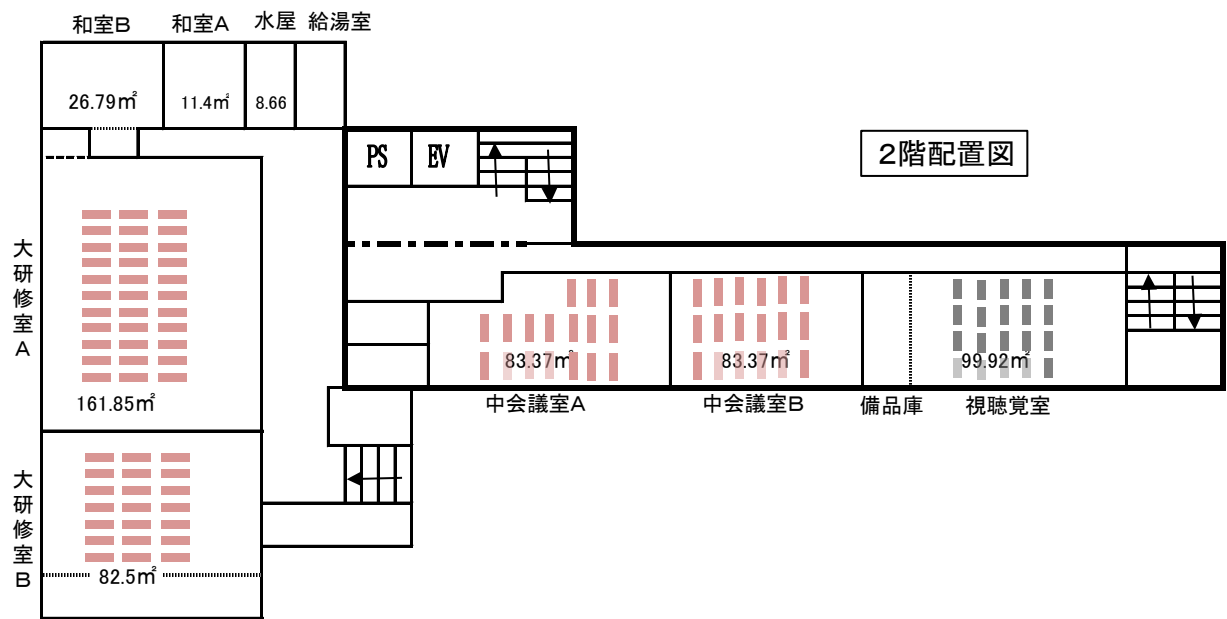

# 胆振地方男女平等参画センター・室蘭市中小企業センター平面図

※4階塔屋(屋上)