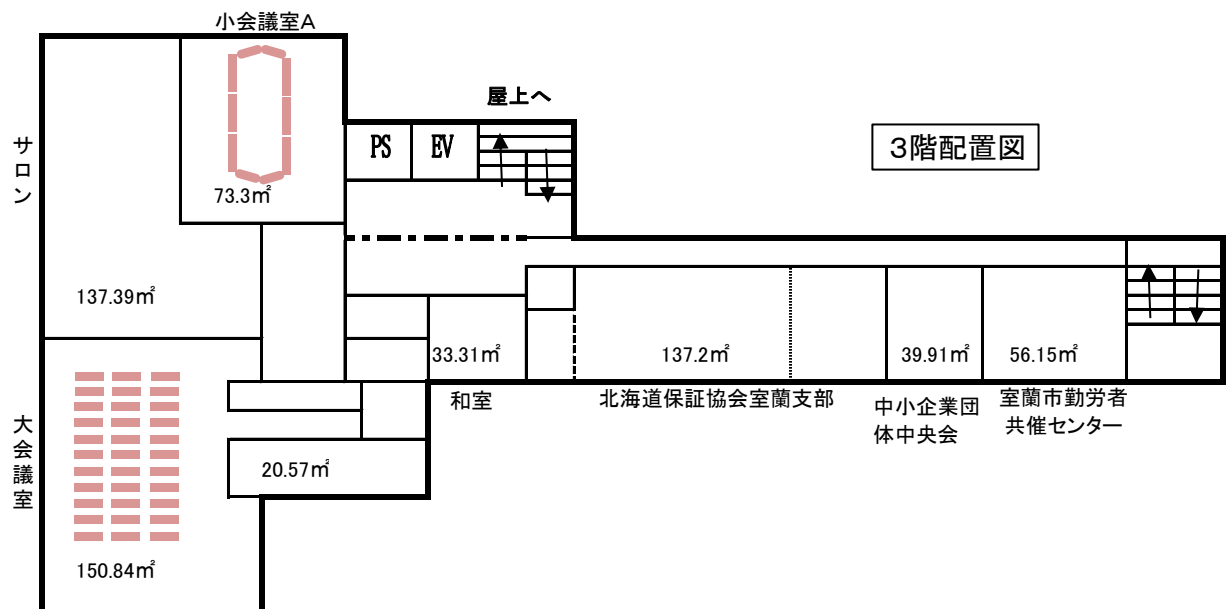

# 胆振地方男女平等参画センター・室蘭市中小企業センター平面図

※4階塔屋(屋上)