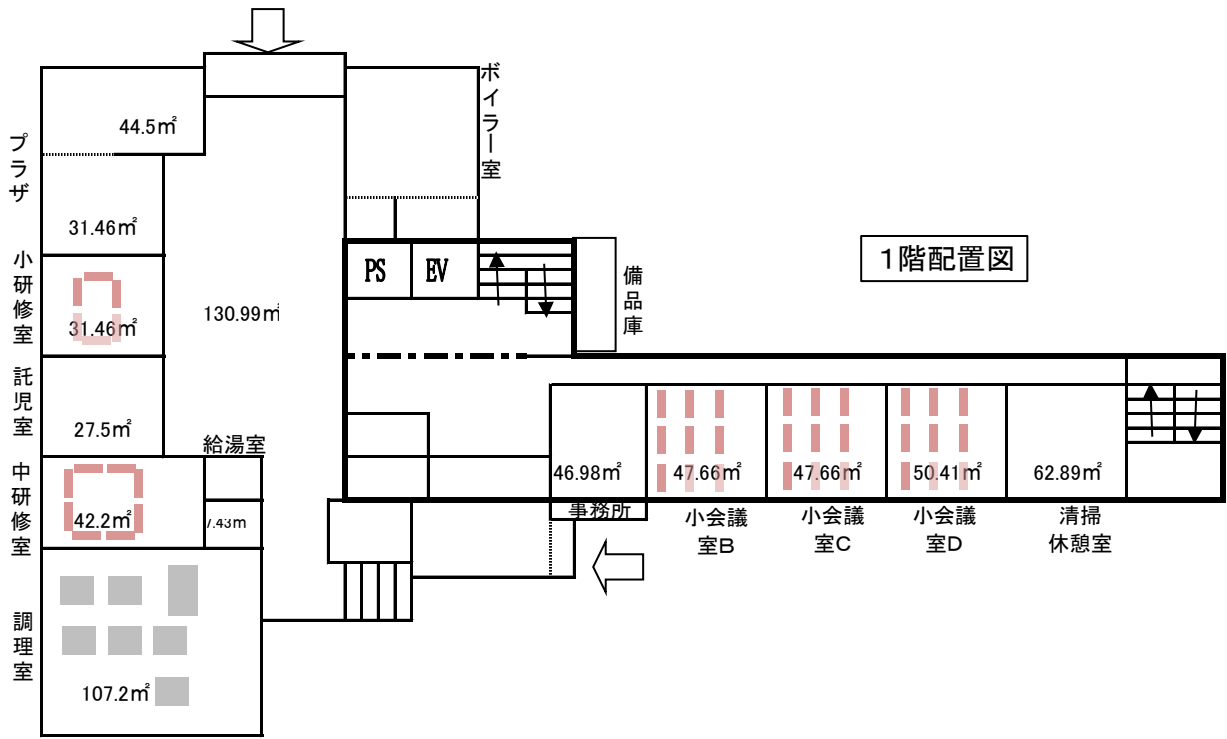

# 胆振地方男女平等参画センター・室蘭市中小企業センター平面図

※4階塔屋(屋上)