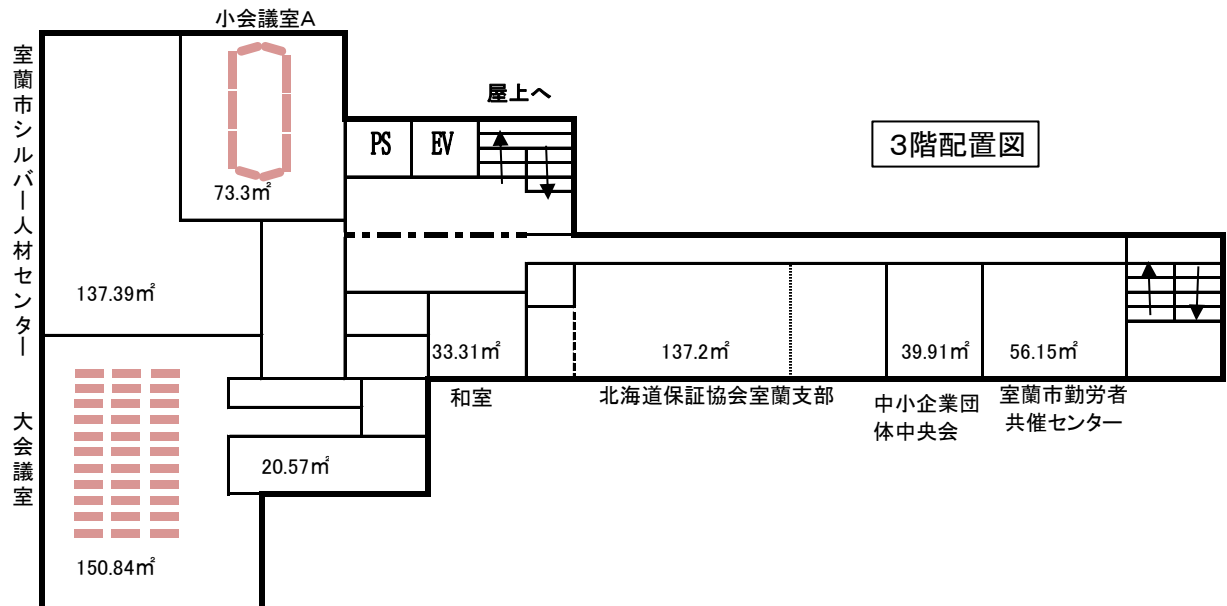

# 胆振地方男女平等参画センター・室蘭市中小企業センター平面図

※4階塔屋(屋上)