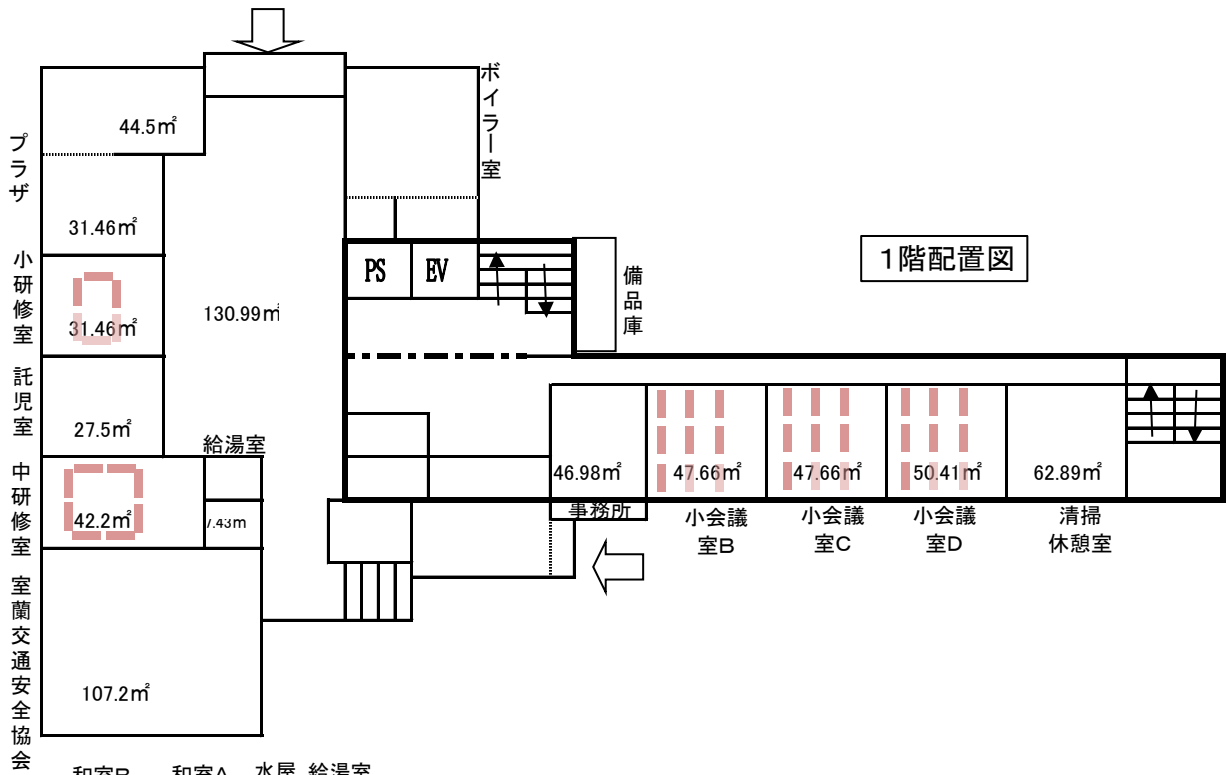

# 胆振地方男女平等参画センター・室蘭市中小企業センター平面図

※4階塔屋(屋上)