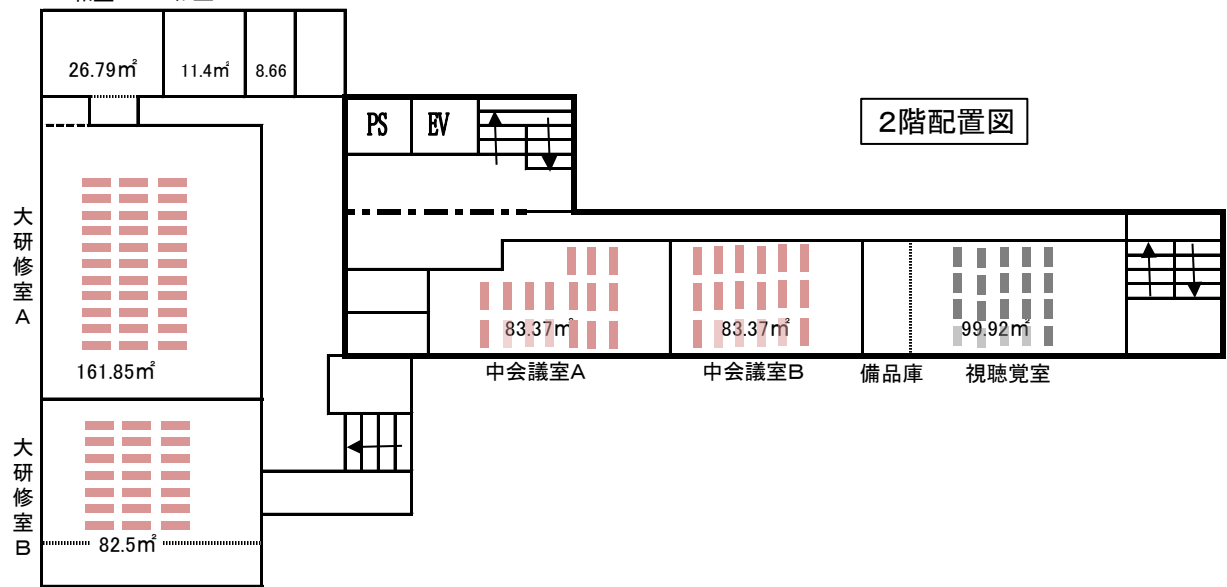

# 胆振地方男女平等参画センター・室蘭市中小企業センター平面図

※4階塔屋(屋上)