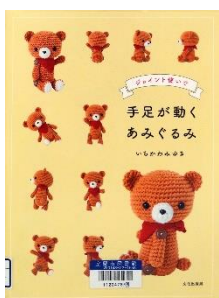

今月のおすすめ

今月の一般展示書架では、旅行の本を展示しています。ゴールデンウィークにご旅行を予定されている方は、参考になるかもしれません。ぜひ、手に取ってみてくださいね。

▼『にっぽん桜めぐり』(479.75 フカ)

深澤 武/写真・文、青菁社

新しい本から

『ジョイント使いで手足が動くあみぐるみ』(594.3 イチ)

いちかわ みゆき/著、

文化学園文化出版局

手や足などのパーツを動かせるあみぐるみの作り方を写真付きでわかりやすく多数紹介しています。くまやパンダ、うさぎといった人気の動物から、飛行機、ロボットまであります。かぎ針編みの基礎も掲載されていますので、初めての方も挑戦してみてはいかがでしょうか？

『こっちをみる。』(怪談えほん)(E イト)

となり そうしち/作、伊藤 潤二/絵、東 雅夫/編、岩崎書店

「怪談えほん」シリーズの新作は、表紙がもはや怖いこちらの絵本。誰も気づいていないけれど、世界中に顔がある。ある日その顔が僕だけを見るようになり…。リアルな顔がとにかく怖いので、おひとりでは読まない方がいいかもしれません。