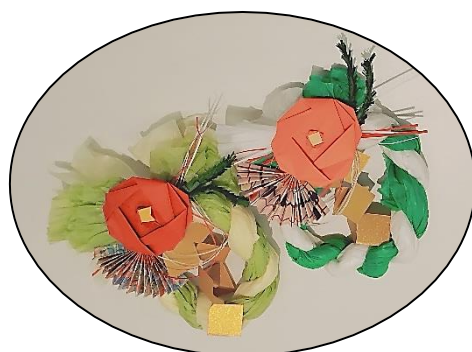

「こども工作会 お花紙でしめ縄リースを作ろう！」を開催いたしました。

12月20日(土)に「こども工作会 お花紙でしめ縄リースを作ろう！」を開催いたしました。

好きな色のお花紙や飾りのお花、扇子を選んで、工作会スタート！しめ縄リースの本体の部分を作る上で、お花紙を重ねてパーツを作っていき作業を最初に行いました。この作業が意外と大変だったようで、参加者のみなさんも苦戦していたようです。

実際にしめ縄リースを編んでいく作業や飾りをつけていく作業は、それぞれのこだわりや工夫がみられました。

最後に思い思いのしめ縄リースを完成させることが出来ました。

▶ 完成したしめ縄リース