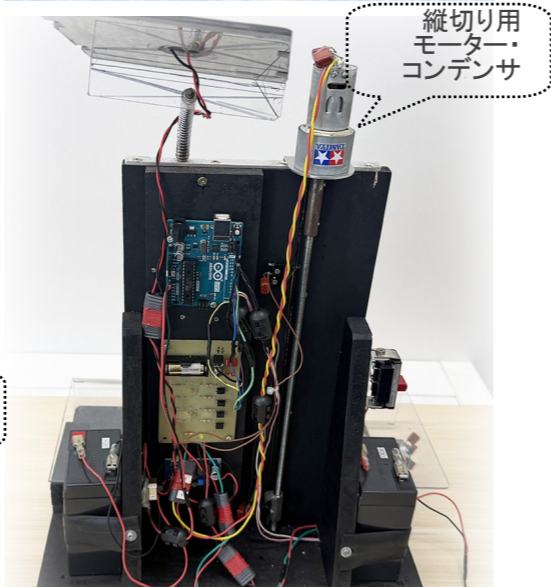

家事の役に立つものを

受賞した作品は、牛乳パックをリサイクルする際に、お母さんが牛乳パックを切るのに毎日苦労している姿を見て、この作業の役に立つものを作ろうと思いついたのがきっかけです。

10月25日に札幌市で開かれた令和7年度北海道青少年科学技術振興作品展(北海道発明工夫教育連盟などの主催)の審査会で、佐藤弘日慎さん(室蘭市立蘭北小4年)の作品『太陽電池充電式自動牛乳パック切り』が北海道知事賞を受賞したのをはじめ、当館ロボクラブ員の作品が多数入賞しました。

縦切り用
モーター・
コンデンサ

太陽光パネル

▲背面から見ると縦切りのモーターと刃が動く様子がわかります。

製作過程で、牛乳パックを切る大型ナイフを補強用金属プレートに接合するため、ガスバーナーを使ったはんだ付けというむずかしい作業はクリアできました。ところが、モーターの一つひとは正常に動くのに、2つのモーターを同時に動かすと障害が起きるとい壁にぶつかってしまいました。

これを解決するため、佐藤さんは1か月かけて粘り強く取り組み、その結果、障害の原因が『スパイクノイズ』であることを突き止め、これをコンデンサとノイズフィルターを使うことで解消し、みごと完成させました。

太陽電池充電式自動牛乳パック切り

横と縦に切る2つの刃をそれぞれモーターで動かし、牛乳パックを切り終わったあとに、モーターを逆回転させて刃が2つとも元の場所に戻って止まる、という素晴らしいプログラムを完成させました。知事賞の荣誉に値する優れた作品です。

▲きれいに切り開かれた牛乳パック

↑横切り用のモーター・コンデンサ

小学4～6年生対象 プログラミング教室 / スウィングロボット を作るう!

令和7年 12月13日(土) 13:30～15:30