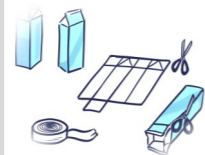

家事の役に立つものを

受賞した作品は、牛乳パックをリサイクルする際に、お母さんが牛乳パックを切るのに毎日苦労している姿を見て、この作業の役に立つものを作ろうと思いついたのがきっかけです。

10月25日に札幌市で開かれた令和7年度北海道青少年科学技術振興作品展(北海道発明工夫教育連盟などの主催)の審査会で、佐藤弘日慎さん(室蘭市立蘭北小4年)の作品『太陽電池充電式自動牛乳パック切り』が北海道知事賞を受賞したのをはじめ、当館ロボクラブ員の作品が多数入賞しました。

縦切り用
モーター・
コンデンサ

太陽光パネル

▲背面から見ると縦切りのモーターと刃が動く様子がわかります。

製作過程で、牛乳パックを切る大型ナイフを補強用金属プレートに接合するため、ガスバーナーを使ったはんだ付けというむずかしい作業はクリアできました。ところが、モーターの一つひとは正常に動くのに、2つのモーターを同時に動かすと障害が起きるとい壁にぶつかってしまいました。

これを解決するため、佐藤さんは1か月かけて粘り強く取り組み、その結果、障害の原因が『スパイクノイズ』であることを突き止め、これをコンデンサとノイズフィルターを使うことで解消し、みごと完成させました。

太陽電池充電式自動牛乳パック切り

横と縦に切る2つの刃をそれぞれモーターで動かし、牛乳パックを切り終わったあとに、モーターを逆回転させて刃が2つとも元の場所に戻って止まる、という素晴らしいプログラムを完成させました。知事賞の荣誉に値する優れた作品です。

▲きれいに切り開かれた牛乳パック

↑横切り用のモーター・コンデンサ

小学4～6年生対象 プログラミング教室 / スウィングロボット を作るう!

令和7年 12月13日(土) 13:30～15:30