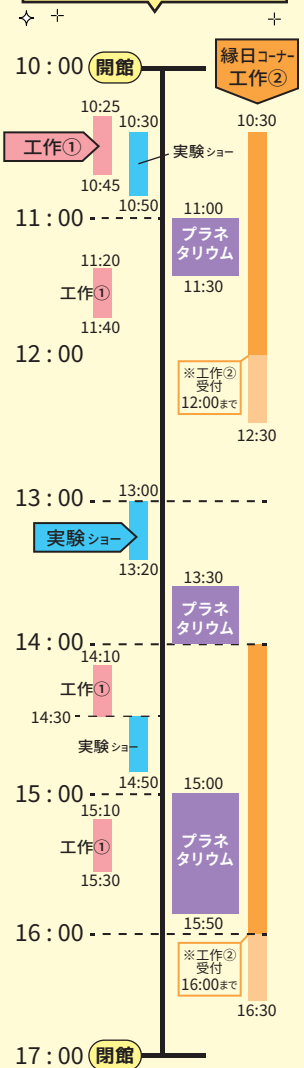

GW

科学館まつり

5月3日(日) ~ 5日(火祝)

イベント詳細
科学館HPは
こちら

入館者 対象

10:00 ~ 17:00 (最終受付 16:30)

こちらのイベントは入館者対象のため、入館料が必要です。
未就学児の方は保護者同伴でご参加ください。
※内容等は都合により変更または中止になる場合がございます。

参加料金のお支払いは現金のみとなります。
※おつりの出ないようご協力をお願いします。

実験 SHOW ドライアイスで 色が変わる!?

自由観覧 ① 10:30
参加無料 ② 13:00
【定員】なし ③ 14:30

(所要時間: 各回約 20分)

工作 ① きらきら スライム づくり

小学生推奨

要整理券 ① 10:25 ② 11:20
1人 200円 ③ 14:10 ④ 15:10

当日 10 時より入館者対象に整理券を配布 (先着順)
【定員】各回 16 名 (所要時間: 各回約 20分)

タイムスケジュール

緑日 コナ-

皿回して
自由に遊べる

① 10:30 ~ 12:30
② 14:00 ~ 16:30

緑日販売

※販売品は数に限りがございます。
(無くなり次第終了)

わたあめ
1個 200円

など、緑日にちなんだ
販売があります!

工作 ② 紙皿で 皿まわし づくり

随時受付 ① 10:30 ~ 12:30
(受付 12:00まで)
1個 100円 ② 14:00 ~ 16:30
(受付 16:00まで)

※先着順・材料がなくなり次第、受付終了
【定員】① 30名 ② 40名

遊び コナ-

- ・手回し発電ロボット
- ・クッション積み木
- ・積み木パズル などなど

6日(水祝)
まで遊べます!

10:00 ~ 17:00

自由に遊べる

幼児向けの
楽しく遊べるコーナー

キッチンカー

がくるよ!

FOOD
DRINK

3日(日)・4日(月祝)・5日(火祝)

うおえもん

唐揚げ・ロングポテト・たこ焼き・
タピオカドリンク など

出店予定

天気の良い日は
テラスでも遊べる!

サイエンス広場を開放します!
開放時間 10:00 ~ 16:00 ※荒天時除く