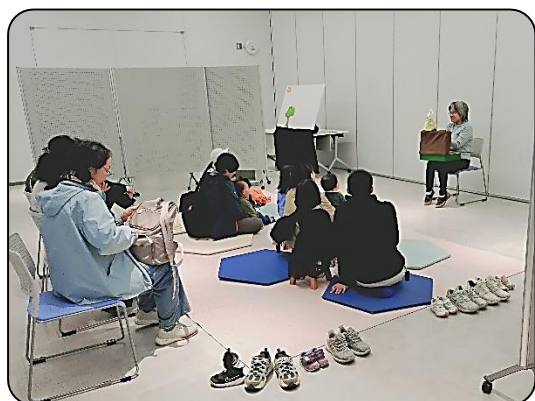

(本館・えみらん1階多目的室開催)

6月21日(日) 11時15分~45分程度

対象: 幼児~小学生

瀧澤ジェーンさんによる英語の絵本を読み聞かせなどを行います。初めての英語にもぴったりです。

ステップライブラリー

(本館・えみらん1階多目的室開催 事前申込制)

6月24日(水) 10時45分~45分程度

対象: 0~3歳までの乳幼児親子、10組程度

絵本の読み聞かせやわらべうた、手遊びなどを行います。前日までにお電話、又はカウンターでお申し込みください。

鉄子文庫のおはなし会

(本館・おはなしのへや開催)

6月27日(土) 11時~30分程度

対象: 幼児~大人の方まで

鉄子文庫のみなさんによるおはなし会です。

絵本の読み聞かせや手遊び・パネルシアター、絵本をつかわずにお話を語る「ストーリーテリング」などを行います。

「こどもの読書週間」が終了いたしました。